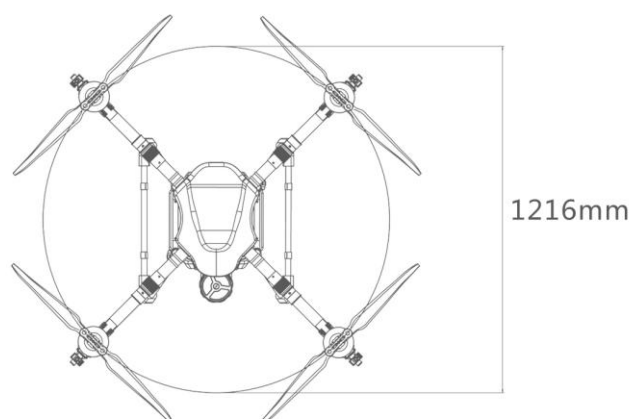

## X4-10S 植保载机平台

外型尺寸：1216\*1026\*630mm (展开尺寸)

620\*620\*630mm (折叠尺寸)

轴距：1216mm

满载重量：25kg (不含电池)

防水等级：整机IP67

产品重量：5.6kg (机架)

机臂尺寸：37\*40mm碳纤维管

### 喷洒系统

喷头

型号：LICHENG-2020A-131

喷头数量：4个

雾化粒径：90-300 $\mu$ m (根据作业需求)

有效喷幅：2 ~ 6m (视作业高度·亩用量而定)

悬挂式药箱

型号：X4-10SA

容量：10L

误差范围： $\pm 0.25\%$  ~ 1.5%